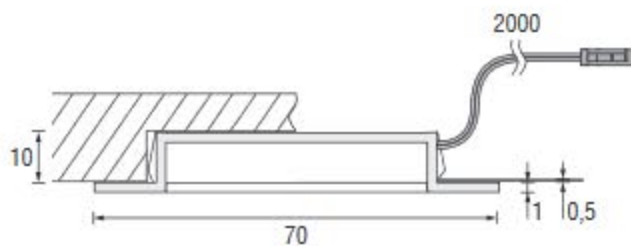

SUN Q

LED 350mA - 3,5W

IT Faretto da incasso - Realizzato in metallo con schermo in policarbonato.

EN Recessed spotlight - Metal structure and screen in polycarbonate.

DE Einbaustrahler - Metall-Gehäuse und Polykarbonat- Abdeckung.

118-140 lm/W PHOTOBIOLOGICAL CLASS 0 CRI=85

CE ENEC     IP20 PATENTED

(A) Installazione su legno
Fitting - Wooden Surfaces
Montage - Holz

(B) Installazione su lamiera
Fitting - Metal Surfaces
Montage - Metall

Foro di incasso / Recessed hole / Einbaumaße