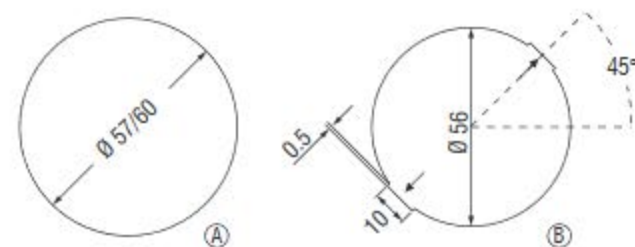

SUN Q

LED 350mA - 3,5W

IT Faretto da incasso - Realizzato in metallo con schermo in policarbonato.

EN Recessed spotlight - Metal structure and screen in polycarbonate.

DE Einbaustrahler - Metall-Gehäuse und Polykarbonat- Abdeckung.

118-140 lm/W PHOTOBIOLOGICAL CLASS 0 CRI=85

CE ENEC     IP20 PATENTED

(A) Installazione su legno
Fitting - Wooden Surfaces
Montage - Holz

(B) Installazione su lamiera
Fitting - Metal Surfaces
Montage - Metall

Foro di incasso / Recessed hole / Einbaumaße